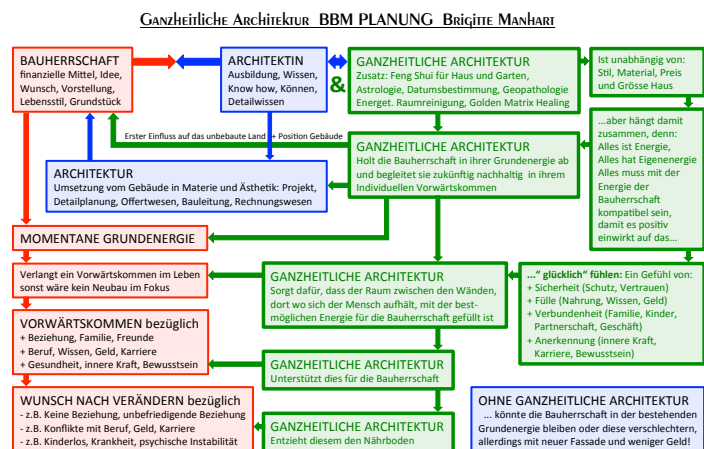

## Ganzheitliche Architektur

Wie sich die **Ganzheitliche Architektur** deutlich von der herkömmlichen Architektur abhebt, könnt ihr im bald erscheinenden [Tipp 23](#) lesen. Bis es soweit ist empfehle ich die Baubeschreibungen in den News und das Infoblatt „**Was ist in einem Feng Shui Haus anders!**“

Soviel schon mal vorneweg - **Ganzheitliche Architektur** beinhaltet alle Aspekte der herkömmlichen Architektur, bringt aber dazu Ergänzendes wie: die zusätzliche Unterstützung der Bauherrschaft während des Bauprozesses, das Kreieren von Lebensenergie im und ums Haus, das Klären von Themen welche auf dem Land gespeichert sind, das energetisieren und aktivieren von Wasser im Haus, ein geklärtes Raumklima, eine harmonisierte Umgebung auch im Zusammenhang mit 5G, etc... **Eine Übersicht wie das alles zusammenspielt zeigt das obige Diagramm!**